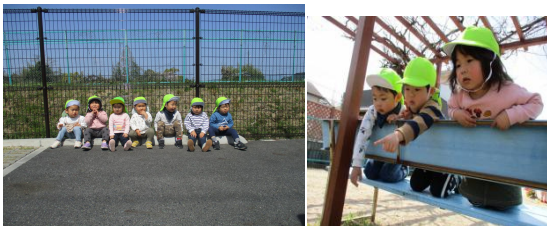

くじらメモリー memory

うみチーム

✿ 少しずつ保育園の生活に慣れてきうみチームのお友だち。音の鳴るおもちゃでは、音が鳴ると体を横にユラユラ揺れたり、保育士の話声に『ニコニコ』と笑顔を見せてくれます。

だいちチーム

✿ お散歩が大好きなだいちチームのお友だち。「散歩に行こうね」と声をかけると入口を指さして早くいきたいことをアピールして教えてくれます。散歩車に乗ったり、順番に保育者と手をつないで歩いたり。道端にさいている春の草花にも興味津々で手にとって嬉しそうに見ています。

あめチーム

✿ 天気の良い日には、園周辺や近くの公園に散歩に出かけています。友だちと手をつないで歩くのがとっても上手なあめチームさん。お友だちとお話しながら歩いたり、見つけたものを一緒に見たりしながら楽しんでます。最近、公園で救急隊員ごっこがブームのあめチームさんです。

☆次回のくじらメモリーもお楽しみしておいてください☆