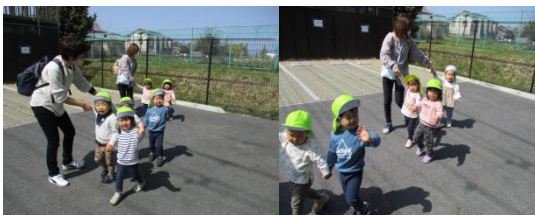

くじらメモリー memory

うみチーム

✿ 少しずつ保育園の生活に慣れてきうみチームのお友だち。音の鳴るおもちゃでは、音が鳴ると体を横にユラユラ揺れたり、保育士の話声に『ニコニコ』と笑顔を見せてくれます。

だいちチーム

✿ お散歩が大好きなだいちチームのお友だち。「散歩に行こうね」と声をかけると入口を指さして早くいきたいことをアピールして教えてくれます。散歩車に乗ったり、順番に保育者と手をつないで歩いたり。道端にさいている春の草花にも興味津々で手にとって嬉しそうに見ています。

あめチーム

✿ 天気の良い日には、園周辺や近くの公園に散歩に出かけています。友だちと手をつないで歩くのがとっても上手なあめチームさん。お友だちとお話しながら歩いたり、見つけたものを一緒に見たりしながら楽しんでます。最近、公園で救急隊員ごっこがブームのあめチームさんです。

☆次回のくじらメモリーもお楽しみしておいてください☆